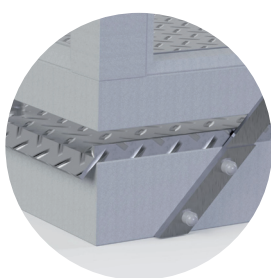

EU IPO
No. 00781776-0001

Závěsné háky a závěsná táhla z nerezové oceli