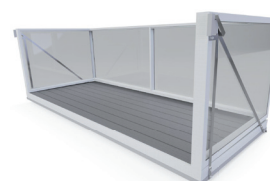

Railog®
SYSTÉM LODŽIHOVÉHO ZÁBRADÍ

winlog®
ZASKLÍVACÍ SYSTÉM

winlog®
OTVORNÝ ZASKLÍVACÍ SYSTÉM

Závěsný balkon s Al slzičkovým plechem

Závěsný balkon s podlahovým profilem RAILOG®

Závěsný balkon s WPC deskou a podhledem alubond