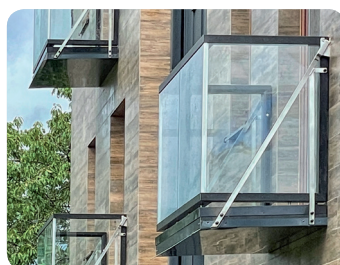

CHCETE BALKÓNY TAM KDE NIKDY PŘEDTÍM NEBYLY? ZÁVĚSNÉ BALKONY RAILOG®

Originální patentovaná hliníková konstrukce unikátního designu (Schneider design)
pro Váš dům nabízí spoustu výhod:

- špičkový design
- montáž nových závěsných balkonů tam kde nikdy před tím nebyly
- výměna původních závěsných balkonů či lodžii nejen na panelových domech
- nové závěsné balkony mohou být i větší než původní s vyšší užitnou hodnotou
- možnost zasklení
- rychlá montáž