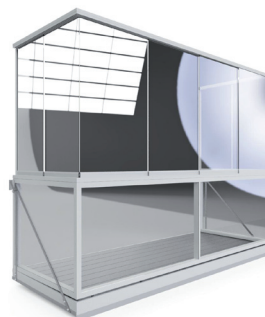

Závěsný balkon se zasklením WINLOG® posuvný