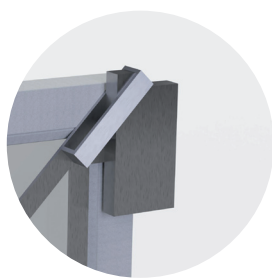

Originální rohovníky RAILOG® s drážkami proti uvolnění

EU IPO
No. 00781776-0001