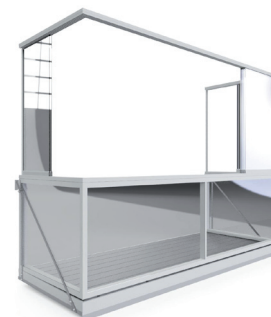

Závěsný balkon se zasklením WINLOG® posuvný