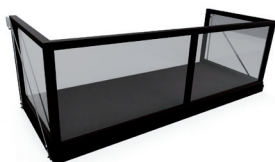

Závěsný balkon RAILOG® 80 elox černý

EU IPO
No. 00781776-0001, 006622023-003, 006622023-004