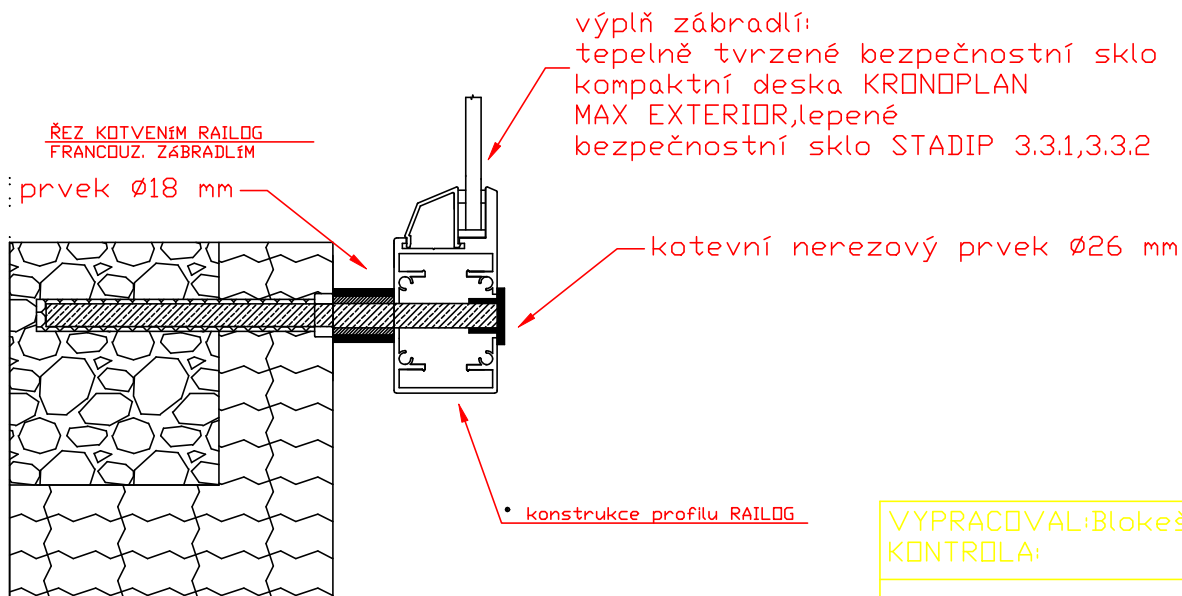

RAILOG "40"

Použití na:

- Fixní okna
- francouzské zábradlí
- dělicí příčky
- stříšky

ŘEZ KOTVENÍM RAILOG
FRANCOUZ. ZÁBRADLÍM

kotevní nerez. prvek \varnothing 18 mm

VYPRACOVAL: Blokeš Filip	ÚDRŽBA BUDOV.CZ-Schneider s.r.o.	
KONTROLA:	Průmyslová č.957/5, 74723 Bolatice	
KRAJ: OBEC:	FORMÁT:	A4
INVESTOR:	DATUM:	26.9.2015
RAILOG "40"	ÚČEL:	Projekt
ŘEZ-RAILOG "40"	Č.ZAKÁZKY:	
	MĚŘÍTKO:	ČÍSLO VÝKRESU:
	1:20	1-1