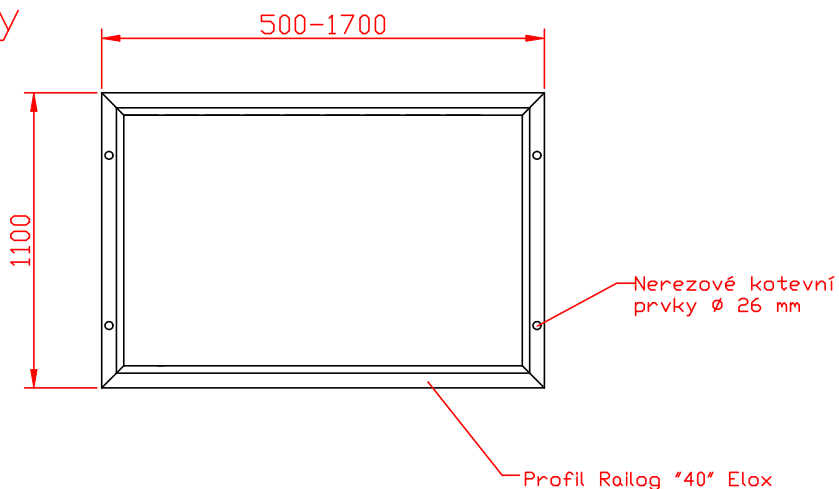

RAILOG "40"

Použití na:

- Fixní okna
- francouzské zábradlí
- dělicí příčky
- stříšky

ŘEZ KOTVENÍM RAILOG
FRANCOUZ. ZÁBRADLÍM

kotevní nerez. prvek \varnothing 18 mm

VYPRACOVAL: Blokeš Filip	ÚDRŽBA BUDOV.CZ-Schneider s.r.o.	
KONTROLA:	Průmyslová č.957/5, 74723 Bolatice	
KRAJ: OBEC:	FORMÁT:	A4
INVESTOR:	DATUM:	26.9.2015
RAILOG "40"	ÚČEL:	Projekt
ŘEZ-RAILOG "40"	Č.ZAKÁZKY:	
	MĚŘÍTKO:	ČÍSLO VÝKRESU:
	1:20	1-1