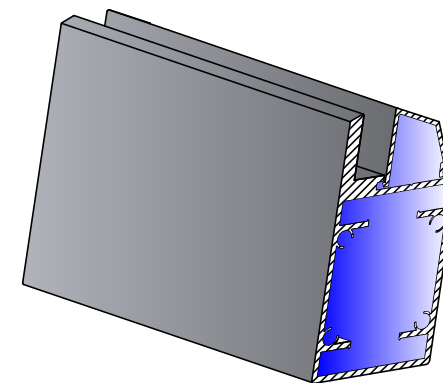

RAILOG "40"

Použití na:

- Fixní okna
- francouzské zábradlí
- dělicí příčky
- stříšky

ŘEZ KOTVENÍM RAILOG
FRANCOUZ. ZÁBRADLÍM

kotevní nerez. prvek \varnothing 18 mm

VYPRACOVAL: Blokeš Filip	ÚDRŽBA BUDOV.CZ-Schneider s.r.o.	
KONTROLA:	Průmyslová č.957/5, 74723 Bolatice	
KRAJ: OBEC:	FORMÁT:	A4
INVESTOR:	DATUM:	26.9.2015
RAILOG "40"	ÚČEL:	Projekt
ŘEZ-RAILOG "40"	Č.ZAKÁZKY:	
	MĚŘÍTKO:	ČÍSLO VÝKRESU:
	1:20	1-1