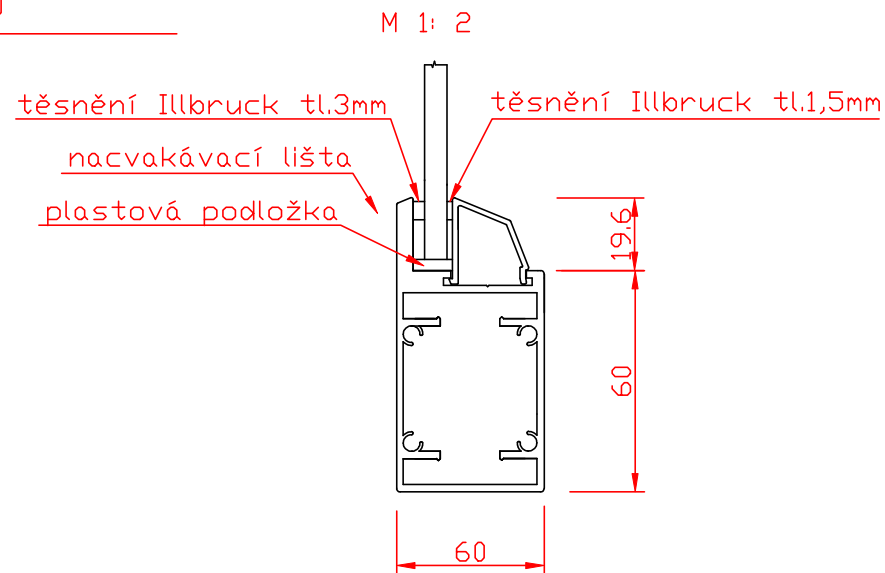

RAILOG "40"

Použití na:

- Fixní okna
- francouzské zábradlí
- dělicí příčky
- stříšky

ŘEZ KOTVENÍM RAILOG
FRANCOUZ. ZÁBRADLÍM

kotevní nerez. prvek \varnothing 18 mm

VYPRACOVAL: Blokeš Filip	ÚDRŽBA BUDOV.CZ-Schneider s.r.o.	
KONTROLA:	Průmyslová č.957/5, 74723 Bolatice	
KRAJ: OBEC:	FORMÁT:	A4
INVESTOR:	DATUM:	26.9.2015
RAILOG "40"	ÚČEL:	Projekt
ŘEZ-RAILOG "40"	Č.ZAKÁZKY:	
	MĚŘÍTKO:	ČÍSLO VÝKRESU:
	1:20	1-1